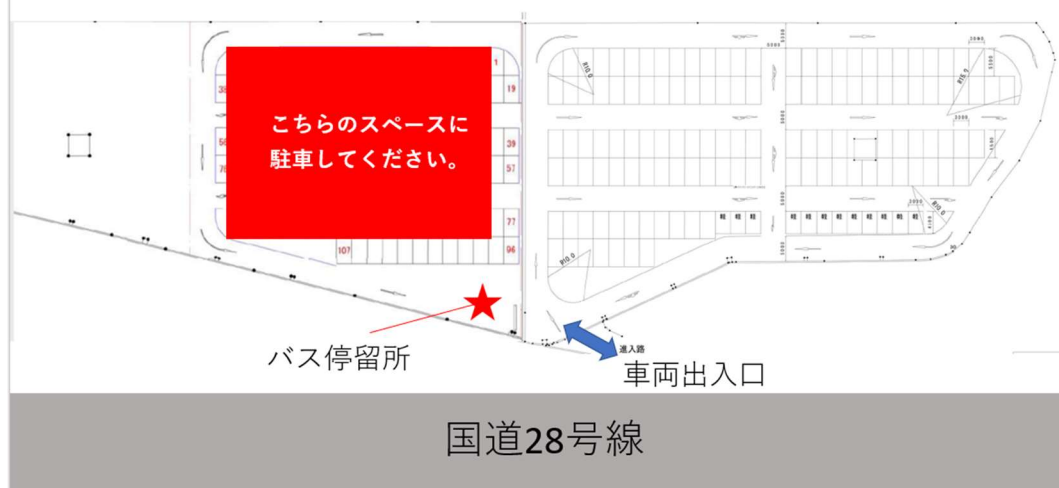

### ① 自家用車でお越しの場合

下記駐車場にお停めいただき、会場行きの臨時シャトルバスにご乗車くださいませ。

Awaji World Ballet 公演 お客様用駐車場(サスティナブルパーク駐車場)

住所：兵庫県淡路市夢舞台 1-32

### Awaji World Ballet公演 お客様用臨時駐車場 (サスティナブルパーク駐車場)

※シャトルバス時刻表は裏面をご参照くださいませ。

◎お客様駐車場・会場間 シャトルバスの時刻ご案内

★9月23日

行き	岩屋ポート	アソンプレホール	サステイナブル (お客様駐車場)	アソンプレホール	岩屋ポート
1便	→	→	<b>12:30</b>	<b>12:38</b>	12:45
2便	12:50	13:02	13:09	→	→
3便	→	→	<b>13:15</b>	<b>13:22</b>	
4便	→	→	<b>13:30</b>	<b>13:37</b>	13:45
5便	13:50	13:55	→	→	→
6便	→	→	<b>14:10</b>	<b>14:15</b>	→

帰り	アソンプレホール	岩屋ポート	アソンプレホール	サステイナブル (お客様駐車場)
1便	→	→	<b>15:30</b>	<b>15:37</b>
2便	15:47	15:55	<b>16:00</b>	<b>16:07</b>
3便	→	→	<b>16:15</b>	<b>16:22</b>
4便	17:05	17:10	<b>17:15</b>	<b>17:20</b>
5便	17:25	→	→	17:30

帰り	アソンプレホール	岩屋ポート	アソンプレホール	サステイナブル (お客様駐車場)
1便	<b>15:15</b>	→	→	<b>15:20</b>
2便	<b>15:30</b>	→	→	<b>15:35</b>
3便	15:45	15:50	<b>15:55</b>	<b>16:00</b>
4便	17:05	17:10	<b>17:15</b>	<b>17:20</b>
5便	17:25	→	→	17:30